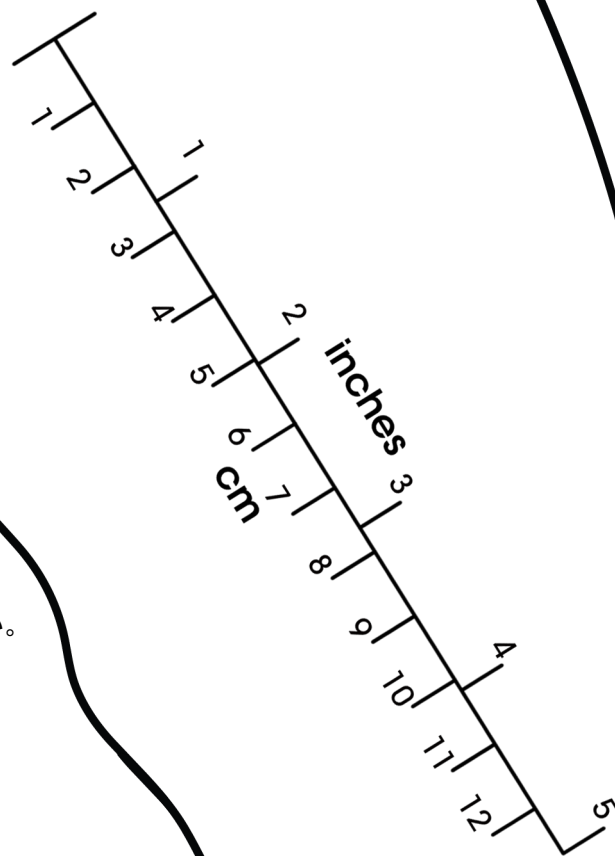

Z-Trek  
Z-Trail - Veracruz

**XERO**SHOES®  
Live Life Feet First!

Zトレック  
Zトレイル  
ベラクルーズ  
共通  
サイズ：M8(26cm)

**Men's 8**

サイズ確認用  
スケール

- 1.** このページを実際のサイズ  
(100%スケール)で印刷します。

正しいサイズで印刷されたかどうかは  
サイズ確認用スケールを測り、  
実寸通りかを確認できます。

万一、プリントサイズが合わない場合は  
拡大・縮小コピーするなど調整してください。

印刷サイズが正しくない場合、  
足に合ったサイズを選ばませんので  
ご注意ください。

- 2.** つま先を合わせてアウトラインの内側に  
素足を置きます。  
足がラインを超えている場合は、  
大きいサイズを試してください。

ご自身のかかととプリントされたかかとのラインに  
6mm以上差がある場合は、小さいサイズをお試しくだ  
さい。

もし幅が広い場合は女性用サイズをお試しください。

ご不明点等ございましたらこちらにお問い合わせください。

株式会社ケンコー社

TEL : 06-6374-2788

Mail : kenkosya@sweet.ocn.ne.jp