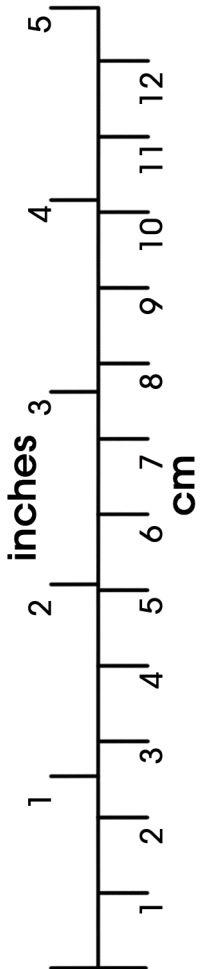

XEROSHOOES®

Live Life Feet First!

クラウド・ジェネシス共通
サイズ : M9/W10(27cm)

Cloud / Genesis
MEN'S 9 / WOMEN'S 10

1. このページを実際のサイズ
(100%スケール)で印刷します。

正しいサイズで印刷されたかどうかは
左のサイズ確認用のスケールを測り、
実寸通りかを確認できます。

万一、プリントサイズが合わない場合は
拡大・縮小コピーするなど調整してください。

印刷サイズが正しくない場合、
足に合ったサイズを選ばませんので
ご注意ください。

2. 小さな○印が鼻緒の位置です。

親指と人差し指の間に○印がくるように
足を置いてください。

足がラインを超えている場合は、
大きいサイズをお試しください。

ご自身のかかととプリントされたかかとの
ラインに6mm以上差がある場合は、
小さいサイズをお試しください。

サイズ確認用
スケール

ご不明点等ございましたら
こちらにお問い合わせください。