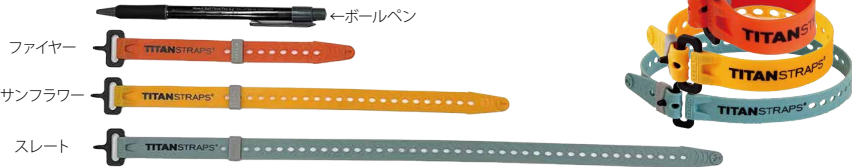

簡単！強力！結束バンドの新定番 TITANSTRAPS®

アメリカ発の簡単でタフなストラップ。
その名も「TITAN STRAPS(タイタンストラップ)」。
強靭さ、タフさの象徴であるギリシャ神話の神「Titan」から名付けられたブランド名の通り、とても丈夫なストラップは、作業現場や消防、レスキューなど過酷な環境においても使用されており高い信頼を得ています。豊富なサイズで様々な用途に対応できる万能ストラップです。

NEW MINI STRAPS

すべての物をしっかりと固定する小さいヒーロー
「より小さく、軽く」用途に適したものとし、細かなものを整理するのに最適なストラップです。ポリウレタン素材のストラップで弾力性と高強度なガラス繊維ナイロンのバックルによってアイテムをしっかりと保持します。

例えばこんな使い方！

・自転車のフレームに固定
・トレッキングポールを連結。ワンポイントに使えるボールを作れます

| 商品名 | サイズ | 価格 | 品番 | 色 | 最小使用径 | 最大使用径 |
|-------------------------------------|------------------|----------------------|----------------|--------|-------|---------|
| NEW MINIストラップ 4本入 幅:1.27cm | MINI6インチ (15cm) | ¥2,970 (税抜価格:¥2,700) | TSM-0506X4-FIR | ファイヤー | 1.9cm | 3.81cm |
| | MINI10インチ (25cm) | ¥3,080 (税抜価格:¥2,800) | TSM-0510X4-SUN | サンフラワー | 1.9cm | 6.99cm |
| | MINI15インチ (38cm) | ¥3,190 (税抜価格:¥2,900) | TSM-0515X4-SLT | スレート | 1.9cm | 10.08cm |

Let's TITAN! タープポールを固定してみよう！

- ① タイタンストラップの上にボールを置きます
- ② アルミのループにバンドを通します、このとき口ゴゴが外側に来るように!
- ③ ギューッとひっぱりテープの穴にアルミの爪を差し込みます。
- ④ がっちり固定完了! 運搬時でもガタツキなし!

タイタンストラップ全シリーズにベルトループを追加

束ねた後の余ったストラップを綺麗にまとめることが出来るようになっています