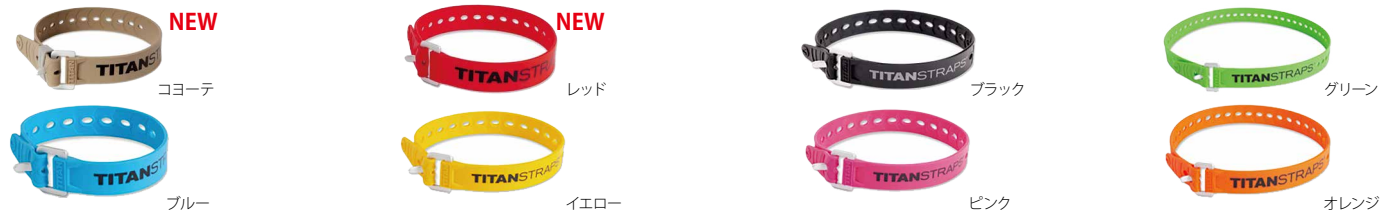

簡単！強力！結束バンドの新定番 TITANSTRAPS®

アメリカ発の簡単でタフなストラップ。
その名も「TITAN STRAPS(タイタンストラップ)」。
強靭さ、タフさの象徴であるギリシャ神話の神「Titan」から名付けられたブランド名の通り、とても丈夫なストラップは、作業現場や消防、レスキューなど過酷な環境においても使用されており高い信頼を得ています。豊富なサイズで様々な用途に対応できる万能ストラップです。

NEW MINI STRAPS

すべての物をしっかりと固定する小さいヒーロー
「より小さく、軽く」用途に適したものとし、細かなものを整理するのに最適なストラップです。ポリウレタン素材のストラップで弾力性と高強度なガラス繊維ナイロンのバックルによってアイテムをしっかりと保持します。

例えばこんな使い方！

・自転車のフレームに固定
・トレッキングポールを連結。ワンポイントに使えるボールを作れます

| 商品名 | サイズ | 価格 | 品番 | 色 | 最小使用径 | 最大使用径 |
|-------------------------------------|------------------|----------------------|----------------|--------|-------|---------|
| NEW MINIストラップ 4本入 幅:1.27cm | MINI6インチ (15cm) | ¥2,970 (税抜価格:¥2,700) | TSM-0506X4-FIR | ファイヤー | 1.9cm | 3.81cm |
| | MINI10インチ (25cm) | ¥3,080 (税抜価格:¥2,800) | TSM-0510X4-SUN | サンフラワー | 1.9cm | 6.99cm |
| | MINI15インチ (38cm) | ¥3,190 (税抜価格:¥2,900) | TSM-0515X4-SLT | スレート | 1.9cm | 10.08cm |

Let's TITAN! タープポールを固定してみよう！

- ① タイタンストラップの上にボールを置きます
- ② アルミのループにバンドを通します、このとき口ゴゴが外側に来るように!
- ③ ギューッとひっぱりテープの穴にアルミの爪を差し込みます。
- ④ がっちり固定完了! 運搬時でもガタツキなし!

タイタンストラップ全シリーズにベルトループを追加

束ねた後の余ったストラップを綺麗にまとめることが出来るようになっています