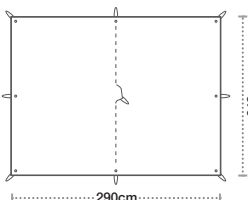

設置動画

Adventure Tarp 2

43ATZ2 アドベンチャータープ2
¥7,920 (税抜価格: ¥7,200)

素材 ポリエステル 4000mm

カラー/グリーン(GN)
サイズ/290×248cm 収納サイズ/15×15×7cm 重量/671g

設置動画

SLEEPING BAG LINERS

スリーピングバッグライナーは寒冷地での保温性を高め、暖かい気候では単独で使うことができます。軽量のライナーはご家庭で簡単に洗って乾かすことができます。

NEW

Sleeping Bag Liners Mammy

45PCML

スリーピングバッグライナーマミー

¥2,420 (税抜価格: ¥2,200)

カラー/ブルー (BL)

サイズ/220×77cm 重量/240g

素材/ポリエステル80%、コットン20%