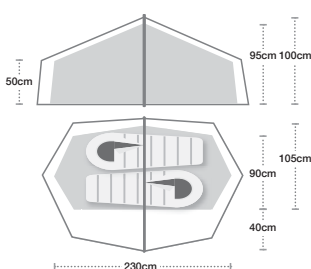

Laser Compact All Season 1

43LCAS1 レーサーコンパクト オールシーズン 1
¥64,900 (税抜価格: ¥59,000)

カラー/グリーン (GN)
サイズ/高さ: 40~95cm、長さ: 220cm、幅: 62~93cm
収納サイズ/30×15cm
使用人数/1~2名
重量/最小1110g・最大1440g
シーズン/4シーズン

1-2人用	MIN 1110g	MAX 1440g	4 season	収納サイズ 30x15cm
-------	-----------	-----------	----------	---------------

カラー/グリーン (GN)
サイズ/高さ: 50~95cm、長さ: 230cm、幅: 90~105cm
収納サイズ/30×16cm
使用人数/2名 重量/最小1420g・最大1700g
シーズン/4シーズン

2人用	MIN 1420g	MAX 1700g	4 season	収納サイズ 30x16cm
-----	-----------	-----------	----------	---------------

Laser Pulse 1

山岳テントの進化は軽量化への挑戦でもあります。レーザーパルス1は、そのチャレンジが行きつく一つの到達点となってしまうかもしれません。なぜならこのテントはダブルウォールでありながら、重量は驚異の545g。さらに収納サイズは、ポールを除けば500mlのペットボトルに匹敵する異次元のコンパクトさ。しかし、設営サイズは全長220cm、幅50cm、最大天井高82cmと1人用のシェルターとして十分なスペースを確保しています。テントの最先端を突き進む商品と共に新たなトレッキングの境地を体感してください。