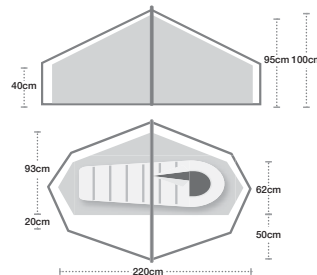

カラー/グリーン (GN)
サイズ/高さ: 50~95cm、長さ: 230cm、幅: 90~105cm
収納サイズ/30×16cm
使用人数/2名 重量/最小1420g・最大1700g
シーズン/4シーズン

2人用	MIN 1420g	MAX 1700g	4 season	収納サイズ 30x16cm
-----	-----------	-----------	----------	---------------

50LP1FP
**ソーラーフォトン2
フットプリント**
¥5,830 (税抜価格: ¥5,300)

設営動画

2人用	MIN 814g	MAX 849g	3 season	収納サイズ 40x15cm
フライシート	Watershed R/S Si2 2000mm			
フロア	Watershed R/S Si2 3000mm			
ポール	DAC 8.7mm NFL			
ペグ	Titanium 1g (14本)			
ガイライン	Dyneema Reflective (3本)			
インナードア	フルメッシュ			

43LCPT1 レーザーコンパクト1
¥57,200 (税抜価格: ¥52,000)

カラー/グリーン(GN)
サイズ/高さ:40~95cm、長さ:220cm、幅:62~93cm 収納サイズ/30×14cm
使用人数/1~2名 重量/最小860g・最大970g シーズン/3シーズン

1-2人用	MIN 860g	MAX 970g	3 season	収納サイズ 30x14cm
フライシート	Watershed Si2 R/S 3000mm			
フロア	Waterbloc R/S 7000mm			
ポール	8.7mm DAC NFL			
ペグ	Aluminium 11g (10本)			
ガイライン	Dyneema Reflective (4本)			
インナードア	ハーフメッシュ			