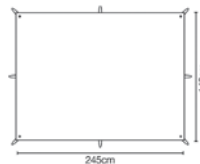

43LCPT1 レーザーコンパクト1
¥57,200 (税抜価格: ¥52,000)

カラー/グリーン(GN)
サイズ/高さ:40~95cm、長さ:220cm、幅:62~93cm 収納サイズ/30×14cm
使用人数/1~2名 重量/最小860g・最大970g シーズン/3シーズン

1-2人用	MIN 860g	MAX 970g	3 season	収納サイズ 30x14cm
フライシート	Watershed Si2 R/S 3000mm			
フロア	Waterbloc R/S 7000mm			
ポール	8.7mm DAC NFL			
ペグ	Aluminium 11g (10本)			
ガイライン	Dyneema Reflective (4本)			
インナードア	ハーフメッシュ			

TARPS

テラノヴァのタープは、ミニマリストにとってはテントに代わる優れたアイテムです。軽量でサイズも様々あり、シェルターとして日差しよけの役割も果たします。

Competition Tarp 1

43CT1 コンペティションタープ1
¥9,680 (税抜価格: ¥8,800)

素材 ナイロン5000mm

カラー/グリーン(GN)
サイズ/245×148cm 収納サイズ/13×10×5cm 重量/290g

Competition Tarp 2

43CT2 コンペティションタープ2
¥17,380 (税抜価格: ¥15,800)

素材 ナイロン5000mm

カラー/グリーン(GN)
サイズ/290×248cm 収納サイズ/13×10×5cm 重量/550g

Adventure Tarp 1

43ATZ1 アドベンチャータープ1
¥5,720 (税抜価格: ¥5,200)

素材 ポリエステル 4000mm

カラー/グリーン(GN)
サイズ/245×148cm 収納サイズ/15×15×7cm 重量/367g

設置動画

Adventure Tarp 2

43ATZ2 アドベンチャータープ2
¥7,920 (税抜価格: ¥7,200)

素材 ポリエステル 4000mm

カラー/グリーン(GN)
サイズ/290×248cm 収納サイズ/15×15×7cm 重量/671g

設置動画

SLEEPING BAG LINERS

スリーピングバッグライナーは寒冷地での保温性を高め、暖かい気候では単独で使うことができます。軽量のライナーはご家庭で簡単に洗って乾かすことができます。