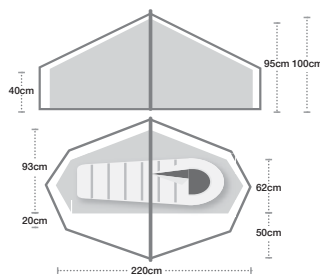

Laser Compact All Season 1

43LCAS1 レーサーコンパクト オールシーズン 1
¥64,900 (税抜価格: ¥59,000)

カラー/グリーン (GN)
サイズ/高さ: 40~95cm、長さ: 220cm、幅: 62~93cm
収納サイズ/30×15cm
使用人数/1~2名
重量/最小1110g・最大1440g
シーズン/4シーズン

1-2人用	MIN 1110g	MAX 1440g	4 season	収納サイズ 30x15cm
-------	-----------	-----------	----------	---------------

カラー/グリーン (GN)
サイズ/高さ: 50~95cm、長さ: 230cm、幅: 90~105cm
収納サイズ/30×16cm
使用人数/2名 重量/最小1420g・最大1700g
シーズン/4シーズン

2人用	MIN 1420g	MAX 1700g	4 season	収納サイズ 30x16cm
-----	-----------	-----------	----------	---------------

Laser Pulse 1

山岳テントの進化は軽量化への挑戦でもあります。レーザーパルス1は、そのチャレンジが行きつく一つの到達点となってしまうかもしれません。なぜならこのテントはダブルウォールでありながら、重量は驚異の545g。さらに収納サイズは、ポールを除けば500mlのペットボトルに匹敵する異次元のコンパクトさ。しかし、設営サイズは全長220cm、幅50cm、最大天井高82cmと1人用のシェルターとして十分なスペースを確保しています。テントの最先端を突き進む商品と共に新たなトレッキングの境地を体感してください。