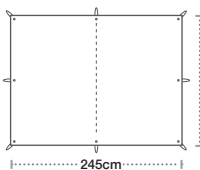

43LCPT1 レーザーコンパクト1
¥57,200 (税抜価格: ¥52,000)

カラー/グリーン(GN)
サイズ/高さ:40~95cm、長さ:220cm、幅:62~93cm 収納サイズ/30×14cm
使用人数/1~2名 重量/最小860g・最大970g シーズン/3シーズン

1-2人用	MIN 860g	MAX 970g	3 season	収納サイズ 30x14cm
フライシート	Watershed Si2 R/S 3000mm			
フロア	Waterbloc R/S 7000mm			
ポール	8.7mm DAC NFL			
ペグ	Aluminium 11g (10本)			
ガイライン	Dyneema Reflective (4本)			
インナードア	ハーフメッシュ			

TARPS

テラノヴァのタープは、ミニマリストにとってはテントに代わる優れたアイテムです。軽量でサイズも様々あり、シェルターとして日差しよけの役割も果たします。

Competition Tarp 1

43CT1 コンペティションタープ1
¥9,680 (税抜価格: ¥8,800)

素材 ナイロン5000mm

カラー/グリーン(GN)
サイズ/245×148cm 収納サイズ/13×10×5cm 重量/290g

Competition Tarp 2

43CT2 コンペティションタープ2
¥17,380 (税抜価格: ¥15,800)

素材 ナイロン5000mm

カラー/グリーン(GN)
サイズ/290×248cm 収納サイズ/13×10×5cm 重量/550g

Adventure Tarp 1

43ATZ1 アドベンチャータープ1
¥5,720 (税抜価格: ¥5,200)

素材 ポリエステル 4000mm

カラー/グリーン(GN)
サイズ/245×148cm 収納サイズ/15×15×7cm 重量/367g

設置動画

Adventure Tarp 2

43ATZ2 アドベンチャータープ2
¥7,920 (税抜価格: ¥7,200)

素材 ポリエステル 4000mm

カラー/グリーン(GN)
サイズ/290×248cm 収納サイズ/15×15×7cm 重量/671g

設置動画

SLEEPING BAG LINERS

スリーピングバッグライナーは寒冷地での保温性を高め、暖かい気候では単独で使うことができます。軽量のライナーはご家庭で簡単に洗って乾かすことができます。