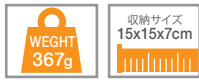

43LCPT1 レーザーコンパクト1
¥57,200 (税抜価格: ¥52,000)

カラー/グリーン(GN)
サイズ/高さ:40~95cm、長さ:220cm、幅:62~93cm 収納サイズ/30×14cm
使用人数/1~2名 重量/最小860g・最大970g シーズン/3シーズン

1-2人用	MIN 860g	MAX 970g	3 season	収納サイズ 30x14cm
フライシート	Watershed Si2 R/S 3000mm			
フロア	Waterbloc R/S 7000mm			
ポール	8.7mm DAC NFL			
ペグ	Aluminium 11g (10本)			
ガイライン	Dyneema Reflective (4本)			
インナードア	ハーフメッシュ			

TARPS

テラノヴァのタープは、ミニマリストにとってはテントに代わる優れたアイテムです。軽量でサイズも様々あり、シェルターとして日差しよけの役割も果たします。

Competition Tarp 1

43CT1 コンペティションタープ1
¥9,680 (税抜価格: ¥8,800)

素材 ナイロン5000mm

カラー/グリーン(GN)
サイズ/245×148cm 収納サイズ/13×10×5cm 重量/290g

Competition Tarp 2

43CT2 コンペティションタープ2
¥17,380 (税抜価格: ¥15,800)

素材 ナイロン5000mm

カラー/グリーン(GN)
サイズ/290×248cm 収納サイズ/13×10×5cm 重量/550g

Adventure Tarp 1

43ATZ1 アドベンチャータープ1
¥5,720 (税抜価格: ¥5,200)

素材 ポリエステル 4000mm

カラー/グリーン(GN)
サイズ/245×148cm 収納サイズ/15×15×7cm 重量/367g

設置動画

Adventure Tarp 2

43ATZ2 アドベンチャータープ2
¥7,920 (税抜価格: ¥7,200)

素材 ポリエステル 4000mm

カラー/グリーン(GN)
サイズ/290×248cm 収納サイズ/15×15×7cm 重量/671g

設置動画

SLEEPING BAG LINERS

スリーピングバッグライナーは寒冷地での保温性を高め、暖かい気候では単独で使うことができます。軽量のライナーはご家庭で簡単に洗って乾かすことができます。