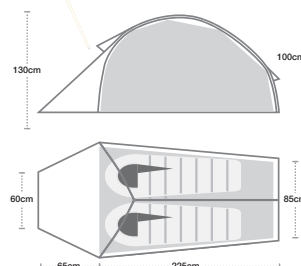

Solar Photon 2

非常に軽量の2人用の自立型ダブルウォールテントで、本体・フライシート・ポール・ペグを全て含めた重量で849g。悪天候で使用するための安定した形状と設営・使用が非常に簡単。シリーズNO.1テント。

43SP2
ソーラーフォトン2
¥62,700 (税抜価格: ¥57,000)

カラー/グリーン (GN)
サイズ/高さ: 100~130cm、長さ: 225+65cm、幅: 60~85cm
収納サイズ/40×15cm
使用人数/2名
重量/最小814g・最大849g
シーズン/3シーズン

50LP1FP
**ソーラーフォトン2
フットプリント**
¥5,830 (税抜価格: ¥5,300)