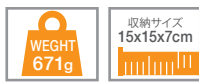

43LCPT1 レーザーコンパクト1
¥57,200 (税抜価格: ¥52,000)

カラー/グリーン(GN)
サイズ/高さ:40~95cm、長さ:220cm、幅:62~93cm 収納サイズ/30×14cm
使用人数/1~2名 重量/最小860g・最大970g シーズン/3シーズン

1-2人用	MIN 860g	MAX 970g	3 season	収納サイズ 30x14cm
フライシート	Watershed Si2 R/S 3000mm			
フロア	Waterbloc R/S 7000mm			
ポール	8.7mm DAC NFL			
ペグ	Aluminium 11g (10本)			
ガイライン	Dyneema Reflective (4本)			
インナードア	ハーフメッシュ			

TARPS

テラノヴァのタープは、ミニマリストにとってはテントに代わる優れたアイテムです。軽量でサイズも様々あり、シェルターとして日差しよけの役割も果たします。

Competition Tarp 1

43CT1 コンペティションタープ1
¥9,680 (税抜価格: ¥8,800)

素材 ナイロン5000mm

カラー/グリーン(GN)
サイズ/245×148cm 収納サイズ/13×10×5cm 重量/290g

Competition Tarp 2

43CT2 コンペティションタープ2
¥17,380 (税抜価格: ¥15,800)

素材 ナイロン5000mm

カラー/グリーン(GN)
サイズ/290×248cm 収納サイズ/13×10×5cm 重量/550g

Adventure Tarp 1

43ATZ1 アドベンチャータープ1
¥5,720 (税抜価格: ¥5,200)

素材 ポリエステル 4000mm

カラー/グリーン(GN)
サイズ/245×148cm 収納サイズ/15×15×7cm 重量/367g

設置動画

Adventure Tarp 2

43ATZ2 アドベンチャータープ2
¥7,920 (税抜価格: ¥7,200)

素材 ポリエステル 4000mm

カラー/グリーン(GN)
サイズ/290×248cm 収納サイズ/15×15×7cm 重量/671g

設置動画

SLEEPING BAG LINERS

スリーピングバッグライナーは寒冷地での保温性を高め、暖かい気候では単独で使うことができます。軽量のライナーはご家庭で簡単に洗って乾かすことができます。