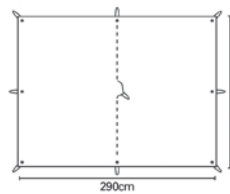

43LCPT1 レーザーコンパクト1
¥57,200 (税抜価格: ¥52,000)

カラー/グリーン(GN)
サイズ/高さ:40~95cm、長さ:220cm、幅:62~93cm 収納サイズ/30×14cm
使用人数/1~2名 重量/最小860g・最大970g シーズン/3シーズン

1-2人用	MIN 860g	MAX 970g	3 season	収納サイズ 30x14cm
フライシート	Watershed Si2 R/S 3000mm			
フロア	Waterbloc R/S 7000mm			
ポール	8.7mm DAC NFL			
ペグ	Aluminium 11g (10本)			
ガイライン	Dyneema Reflective (4本)			
インナードア	ハーフメッシュ			

TARPS

テラノヴァのタープは、ミニマリストにとってはテントに代わる優れたアイテムです。軽量でサイズも様々あり、シェルターとして日差しよけの役割も果たします。

Competition Tarp 1

43CT1 コンペティションタープ1
¥9,680 (税抜価格: ¥8,800)

素材 ナイロン5000mm

カラー/グリーン(GN)
サイズ/245×148cm 収納サイズ/13×10×5cm 重量/290g

Competition Tarp 2

43CT2 コンペティションタープ2
¥17,380 (税抜価格: ¥15,800)

素材 ナイロン5000mm

カラー/グリーン(GN)
サイズ/290×248cm 収納サイズ/13×10×5cm 重量/550g

Adventure Tarp 1

43ATZ1 アドベンチャータープ1
¥5,720 (税抜価格: ¥5,200)

素材 ポリエステル 4000mm

カラー/グリーン(GN)
サイズ/245×148cm 収納サイズ/15×15×7cm 重量/367g