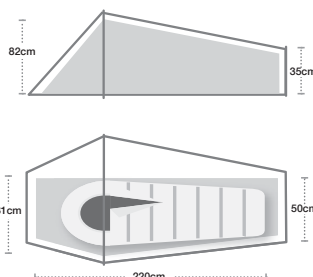

カラー/グリーン (GN)
サイズ/高さ: 50~95cm、長さ: 230cm、幅: 90~105cm
収納サイズ/30×16cm
使用人数/2名 重量/最小1420g・最大1700g
シーズン/4シーズン

2人用	MIN 1420g	MAX 1700g	4 season	収納サイズ 30x16cm
-----	-----------	-----------	----------	---------------

Laser Pulse 1

山岳テントの進化は軽量化への挑戦でもあります。レーザーパルス1は、そのチャレンジが行きつく一つの到達点となってしまうかもしれません。なぜならこのテントはダブルウォールでありながら、重量は驚異の545g。さらに収納サイズは、ポールを除けば500mlのペットボトルに匹敵する異次元のコンパクトさ。しかし、設営サイズは全長220cm、幅50cm、最大天井高82cmと1人用のシェルターとして十分なスペースを確保しています。テントの最先端を突き進む商品と共に新たなトレッキングの境地を体感してください。

43LP1
レーザーパルス1
¥65,780 (税抜価格: ¥59,800)

カラー/グリーン (GN)
サイズ/高さ: 35~82cm、長さ: 220cm、幅: 50~81cm
収納サイズ/30×10cm
使用人数/1名
重量/最小485g・最大525g
シーズン/3シーズン

One of the lightest double-wall shelters in the world

設営動画

1人用	MIN 485g	MAX 525g	3 season	収納サイズ 30x10cm
フライシート	Watershed R/S 7D Si 1500mm			
フロア	Watershed R/S Si2 2000mm			
ポール	DAC 8.7mm NFL			
ペグ	Titanium 1g (8本)			
ガイライン	Dyneema Reflective (3本)			
インナードア	ハーフメッシュ			

Solar Photon 2

非常に軽量の2人用の自立型ダブルウォールテントで、本体・フライシート・ポール・ペグを全て含めた重量で849g。悪天候で使用するための安定した形状と設営・使用が非常に簡単。シリーズNO.1テント。

43SP2
ソーラーフォトン2
¥62,700 (税抜価格: ¥57,000)

カラー/グリーン (GN)
サイズ/高さ: 100~130cm、長さ: 225+65cm、幅: 60~85cm
収納サイズ/40×15cm
使用人数/2名
重量/最小814g・最大849g
シーズン/3シーズン